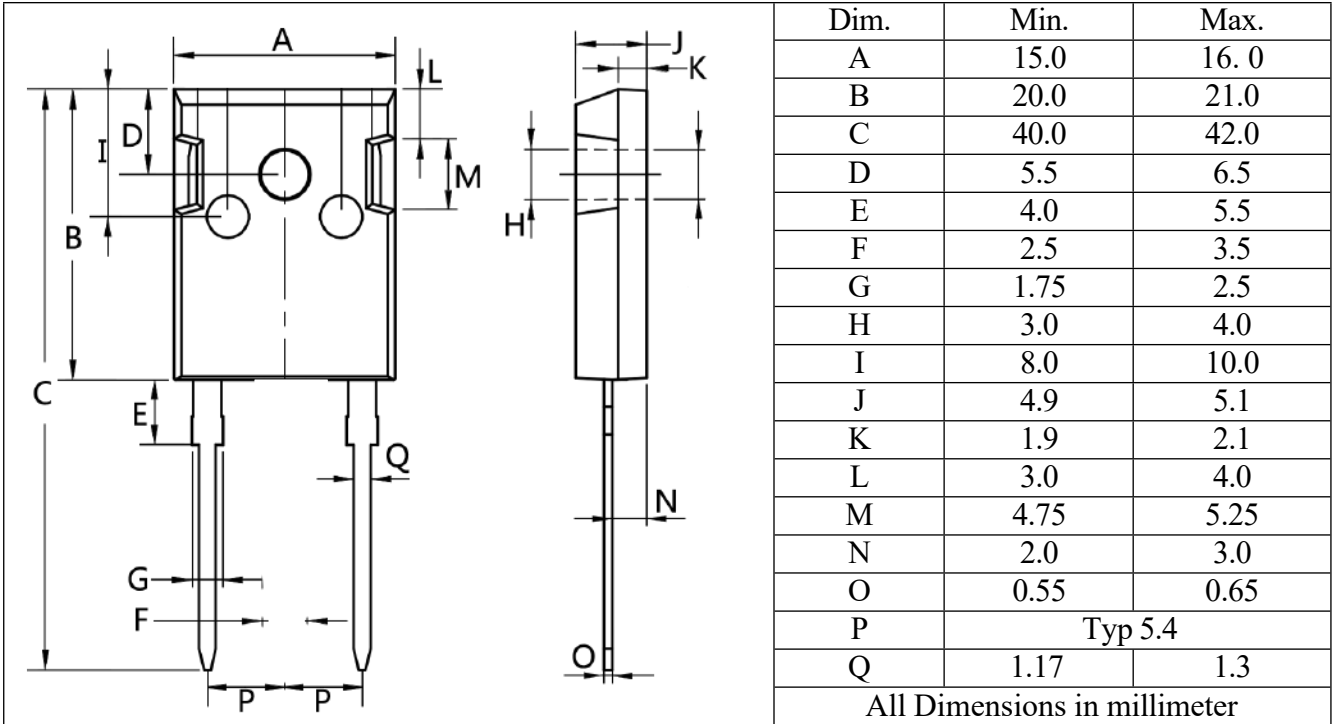

封装尺寸图

PACKAGE OUTLINE DIMENSIONS

TO-247 封装尺寸 Package size

产品实物图 Product figure

包装规范 Packing specification	
	
<b>600PCS /内盒 Box</b>	<b>内盒 Inner Box</b>
	
<b>4 盒 boxes /箱 Carton</b>	<b>外箱 Carton</b>
封装 Package	TO-247
管 Tube/数量 Quantity	30PCS
盒 Inner Box/数量 Quantity	600PCS
箱 Outer Box/数量 Quantity	2400PCS
内箱尺寸 Inner box size (mm)	510*105*85
外箱尺寸 carton size (mm)	530*225*190
GW (kgs)	